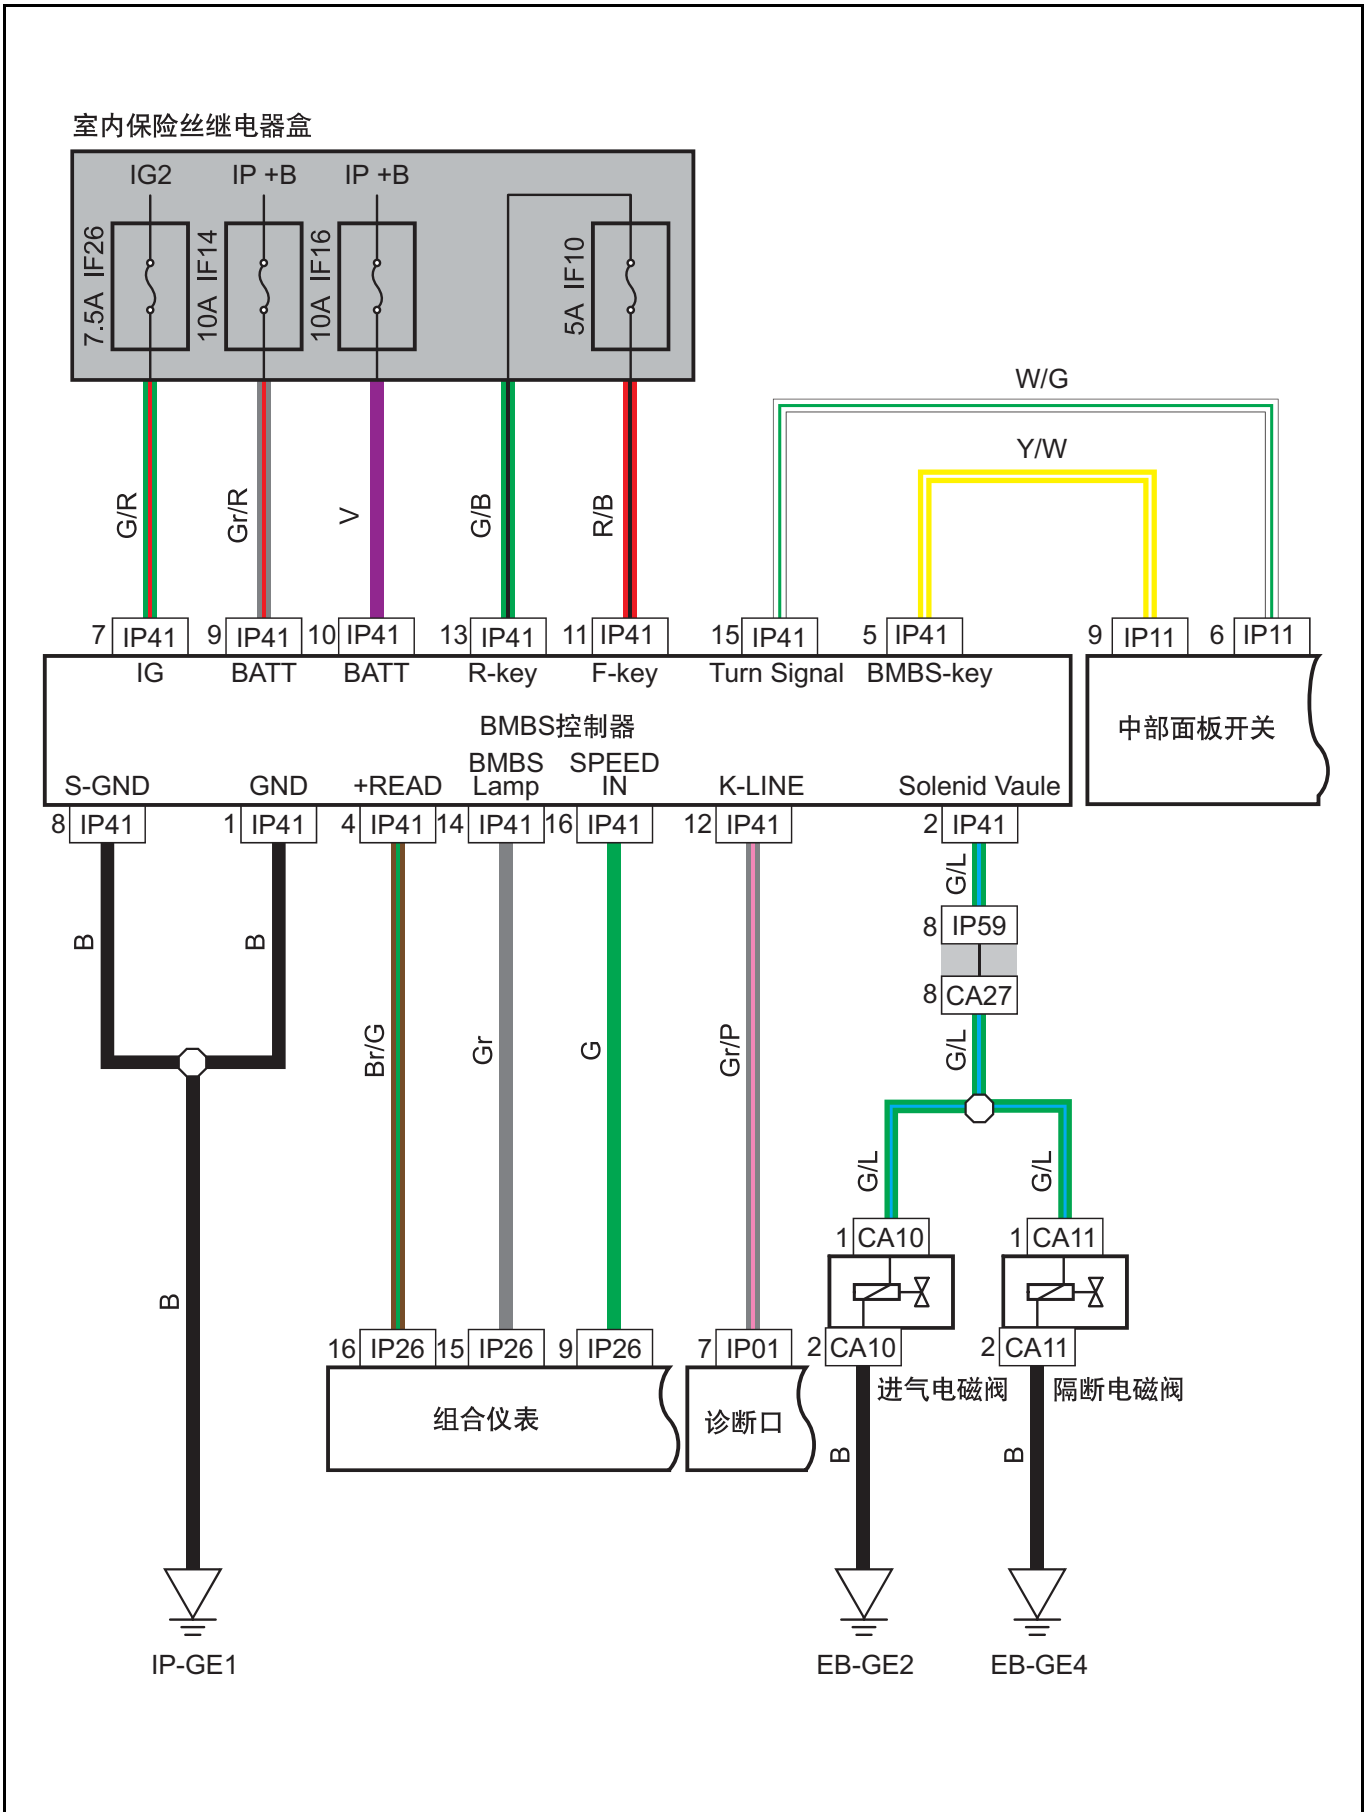

胎压监测系统 (TPMS)

线束连接器	名称	页码
CA10		
CA11		
CA27		
IP01		
IP11		
IP26		
IP41		
IP59		